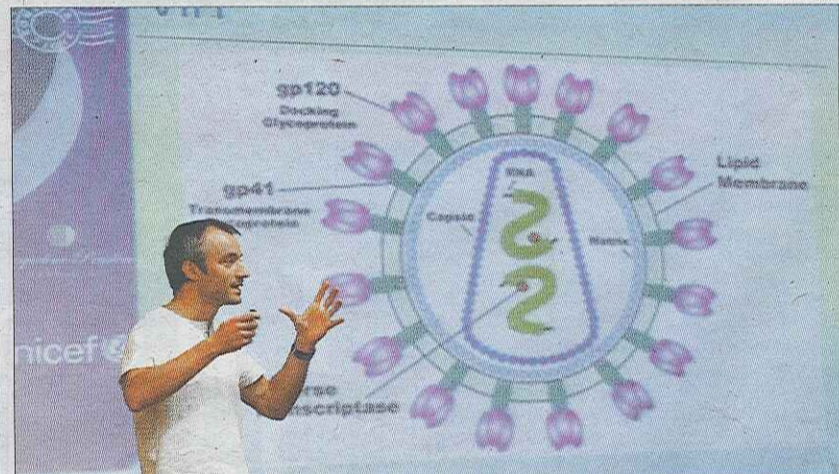

► El doctor Pascual en la conferència patrocinada per la Fundació, ahir.

breus

Sindicatura allarga el termini d'esmenes

PRESSUPOST ► Sindicatura va acceptar la petició del grup parlamentari socialdemòcrata de prorrogar el termini per presentar esmenes al projecte de llei del pressupost, que acabava ahir. Amb tot, la demanda era d'allargar-lo 15 dies, mentre que sindicatura va acotar-lo a set dies.

Decomís de 24.500 € a la Farga de Moles

EVASIÓ FISCAL ► La Guàrdia Civil va intervenir dimarts passat 26.490 euros a un veí d'Alcoi de 52 anys, quan es disposava a entrar a Andorra per la duana de la Farga. La intervenció es va produir a les 12.30 hores durant la inspecció d'un Seat Alhambra amb matrícula espanyola.

El carrer Pompeu Fabra tancat al trànsit

NETEJA ► El Comú d'Andorra la Vella informa que avui tancarà al trànsit al carrer Pompeu Fabra, des de les deu del matí i fins a la una del migdia. Durant aquestes tres hores, efectius del Servei d'Higiene Pública hi faran treballs de neteja general del clavegueram.

Darrera intervenció per migrar la xarxa mòbil

SOM ► Andorra Telecom farà avui la darrera intervenció corresponent a la migració de la xarxa mòbil. Aquests treballs s'allargaran fins al proper diumenge i seran de molt curta durada. No obstant això, poden representar tallades puntuals de cobertura en diferents zones.